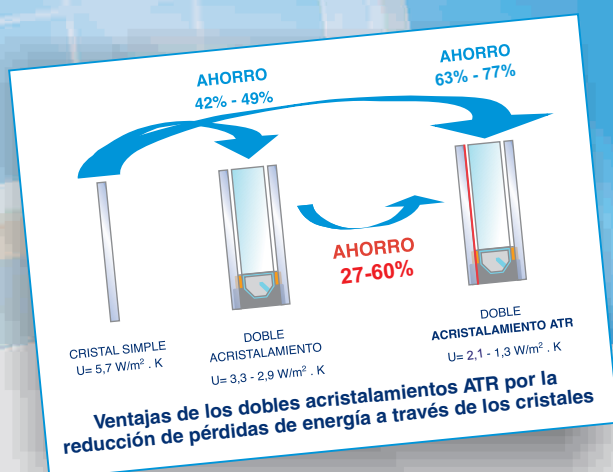

Madrid Ahorra con Energía

Contacte con un Instalador adherido al Plan e infórmese sobre las ayudas en:
www.cambialasventanas.com

Tel.: 91 576 56 26

“no tire su dinero por la ventana”

Fundación de la Energía de la Comunidad de Madrid
Energy Management Agency
Intelligent Energy | Colaboro
www.fenercom.com

Comunidad de Madrid
www.madrid.org